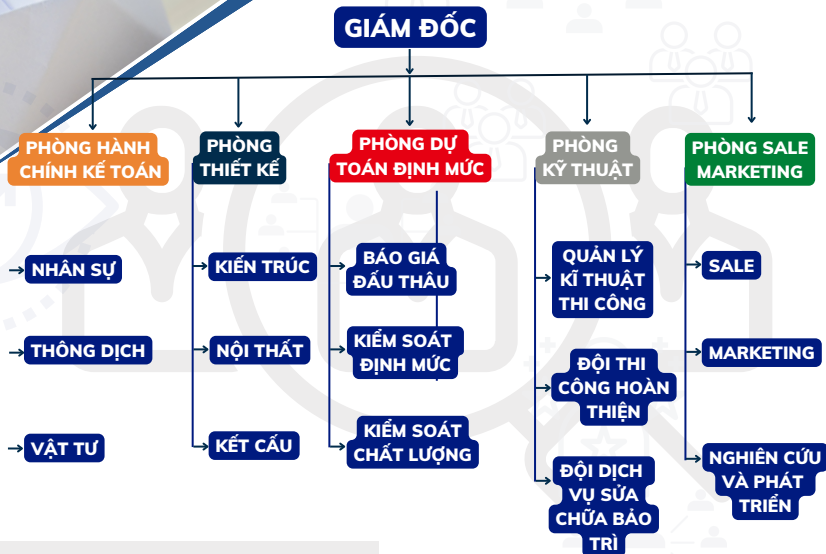

5

Cải tạo – mở rộng nhà xưởng, văn phòng...

6

Bảo trì xây dựng nhà xưởng trọn gói

THÔNG TIN CÔNG TY

- **TÊN CÔNG TY :** CÔNG TY TNHH THIẾT KẾ XÂY DỰNG NỘI THẤT SINH PHÚC LỘC
- **Trụ sở :** 276 Đường Phạm Ngọc Thạch, Khu 7, Hiệp Thành Thủ Dầu Một, Bình Dương
- **Chi nhánh :** Số C27, Đường D33, KDC Việt Sinh Thuận An, Bình Dương
- **Điện thoại :** 0274 2819 809
- **Hotline :** 0917 248639
- **Email :** xaydung&noithat@sinhphucloc.vn
- **Website :** sinhphucloc.vn
- **Mã số thuế :** 3702142716
- **Người đại diện :** Ông LÊ CAO SINH
- **Chức vụ :** Giám Đốc
- **Số tài khoản :** 65010001539161
- **Ngân Hàng :** BIDV – Chi Nhánh Bình Dương

SƠ ĐỒ TỔ CHỨC

NĂNG LỰC NHÂN SỰ

Nhân sự là nguồn lực cốt yếu để thành công tại mỗi doanh nghiệp, Sinh Phúc Lộc ngoài lựa chọn những nhân sự có chuyên môn tốt theo lĩnh vực chuyên môn mà còn đào tạo và đào tạo lại chuyên các ngành nghề chuyên môn mà công ty đang sản xuất