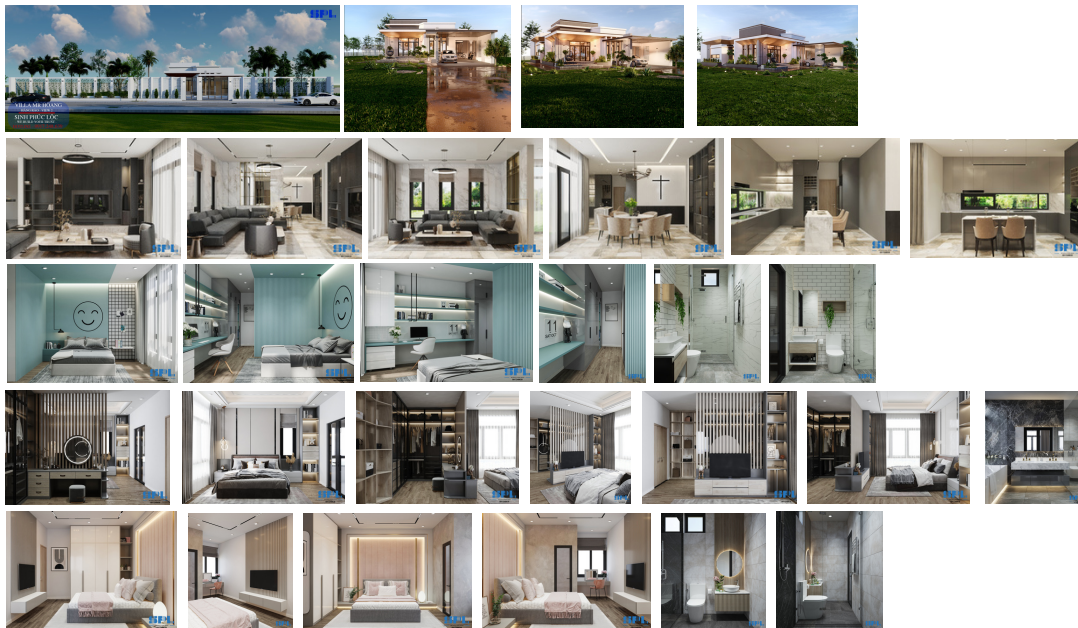

DỰ ÁN TIÊU BIỂU

CÔNG TRÌNH: Biệt thự nhà vườn

ĐỊA ĐIỂM: Thủ Dầu Một, Bình Dương

CHỦ ĐẦU TƯ: Anh Hoàng